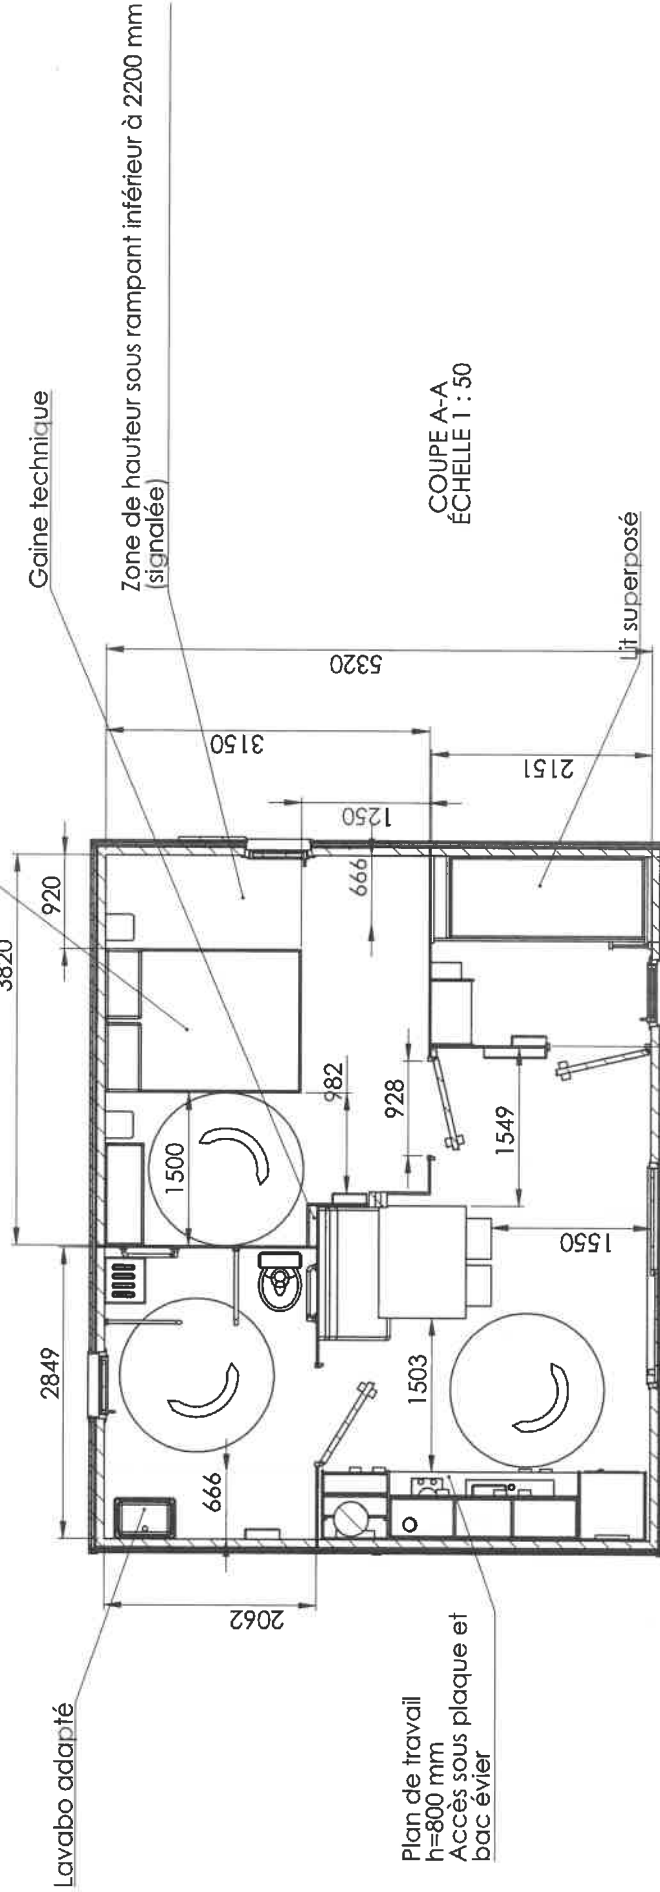

Lit 140*190 : hauteur dessus matelas 450 mm

Température eau limitée dans salle de bains

Destinataire	Pinchinot	Date	22-03-2013
Nom client	PMR	Client	
Pmr QUEAUX			
BALLARIO			
A3			
Feuille4			
<small>Z-Projet 2016-01/2016aun version</small> ballario@wanadoo.fr 05.63.78.20.70 Z.I. ST ANTOINE - 81160 ST JUERY			